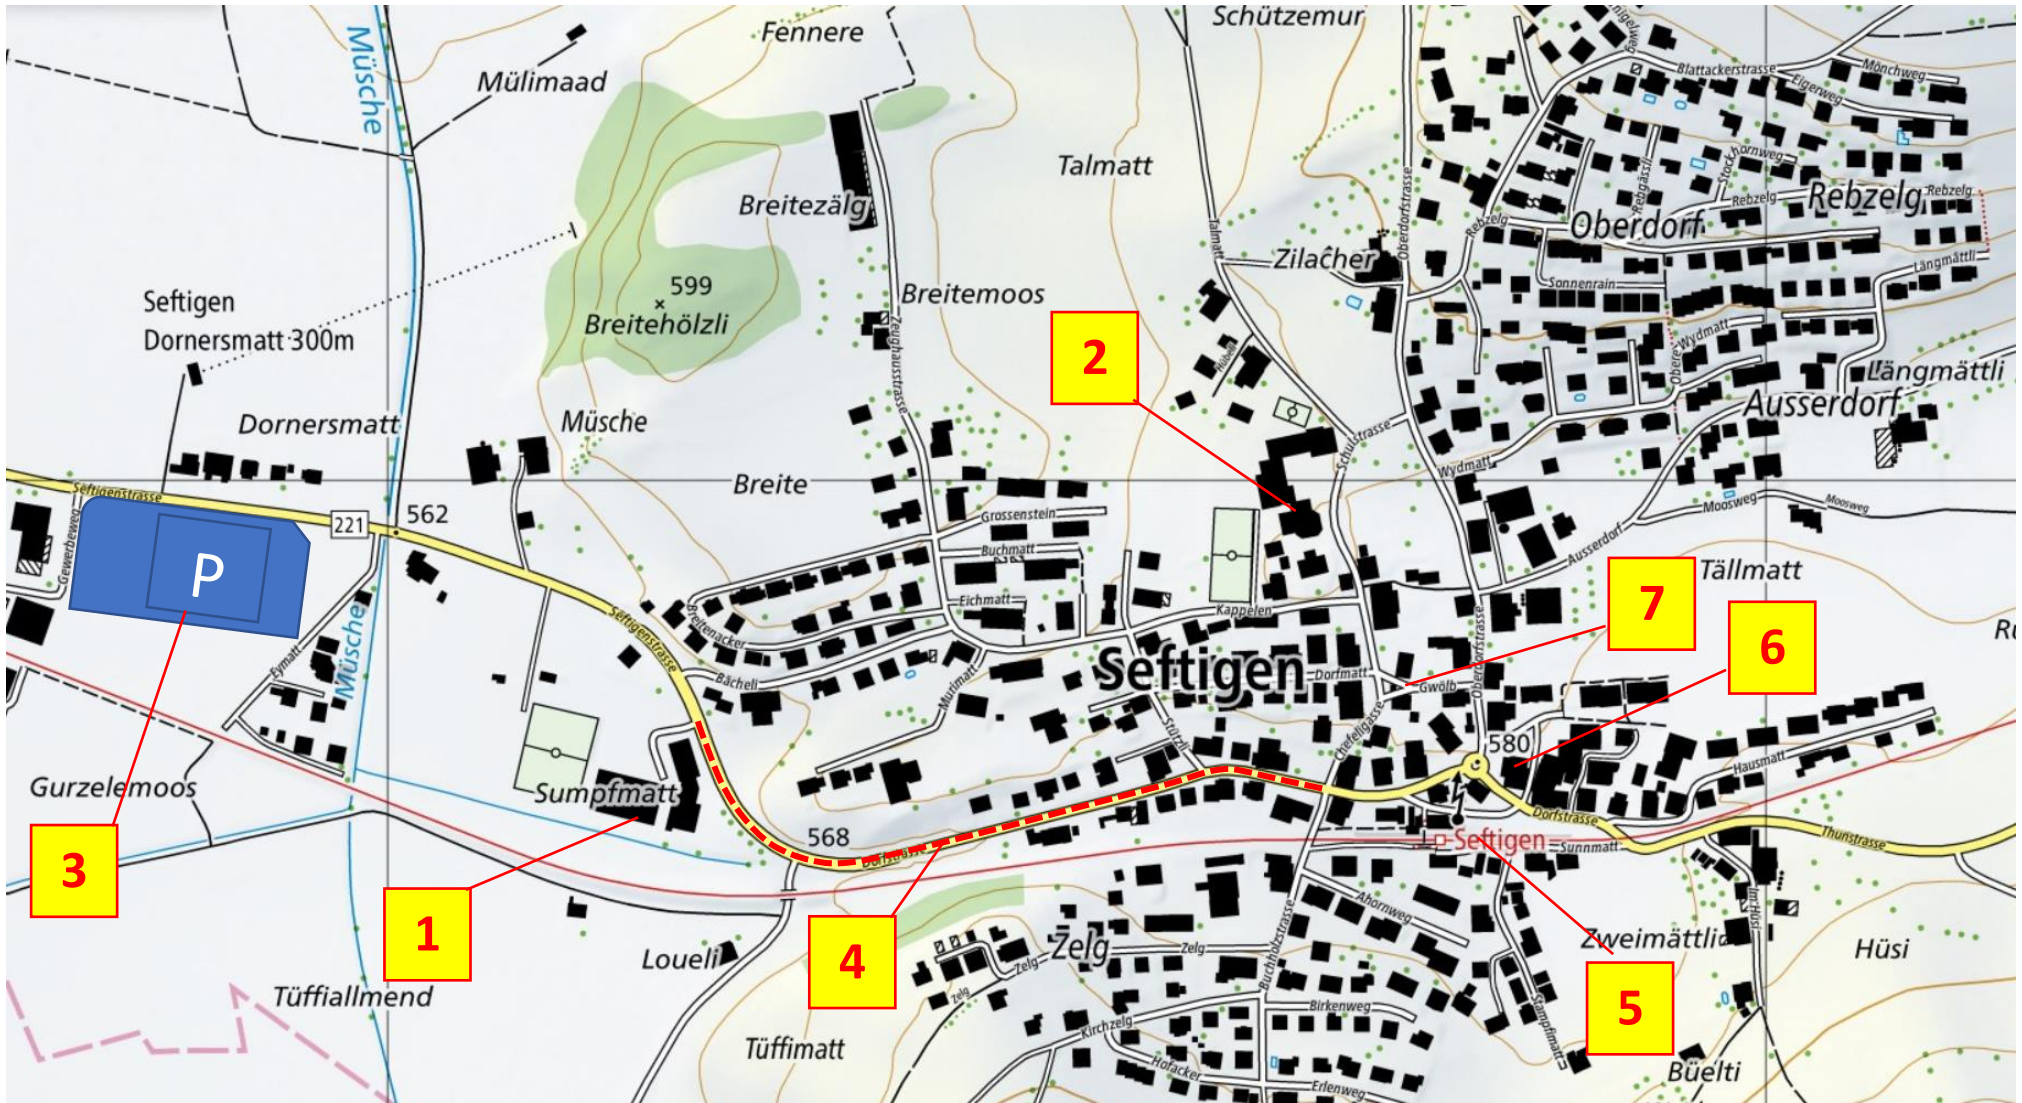

# 125-Jahre-Jubiläum MG Seftigen: Ortsplan Seftigen – Standorte Festanlässe / allgemeine Ortsinfo

- |  |   |  |   |
|--|---|--|---|
| <b>1</b> Raiffeisenarena 11.06.<br>Jubiläumsanlass / Bar / Bierzelt / WC       | <b>2</b> Schulhaus-Aula<br>Neujahrsanlass / Matinée-Konzert / Bier- & Barfest | <b>3</b> Parkplatz-Areal 11.06.<br>Jubiläumsanlass (bei Regen lt. Weisung Parkchefs) | <b>4</b> Marschmusikstrecke 11.06.<br>Jubiläumsanlass (Dorfstrasse zur Raiffeisenarena) |
| <b>5</b> Bahnstation Seftigen<br>S4 / S44 alle 30 Minuten Richtung Bern & Thun | <b>6</b> Gebäudetrakt Dorzentrum<br>Restaurant "Höfli" / VOLG / Metzgerei     | <b>7</b> "Chefeli" Seftigen<br>Historischer Turm / Zentrum von Seftigen              |   |